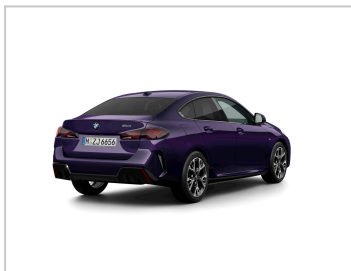

BMW řada 2 | 220 Gran Coupe

VIN: WBA31GH0107T95107

SHOWROOM: PRAHA

Aktuální cena

1 039 000 Kč

Prodejní cena

1 218 030 Kč bez DPH

Odkaz na vůz