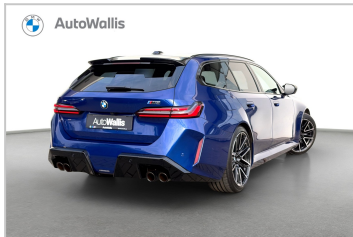

## BMW M5 Touring

VIN: WBS81GV0X0CU82999

SHOWROOM: PRAHA

Aktuální cena

**2 999 000 Kč**

Prodejní cena

**4 100 130 Kč bez DPH**

Odkaz na vůz