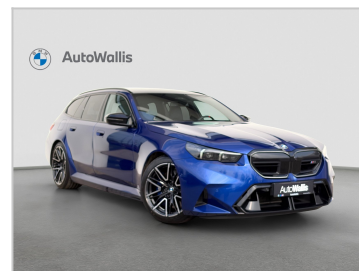

BMW M5 Touring

VIN: WBS81GV0X0CU82999

SHOWROOM: PRAHA

Aktuální cena

2 999 000 Kč

Prodejní cena

4 100 130 Kč bez DPH

Odkaz na vůz

TECHNICKÉ ÚDAJE

NAJETÉ KM
19300

DOSTUPNOST
Skladem

PALIVO
Benzín

MODEL
M5

KAROSÉRIE
Touring

PŘEVODOVKA
Automatická

OBJEM MOTORU
4 395

VÝKON
535/727

ZRYCHLENÍ Z 0-100 KM
3,6

MAX. RYCHLOST
250

KOMB. SPOTŘEBA
1,8

EMISE CO2
40

POČET DVEŘÍ
5

POČET VÁLCŮ/VENTILŮ
8/4

TECHNOLOGIE
OPF

HOMOLOGACE
WLTP

EMISNÍ NORMA
EU6e

BARVA FILTRACE
Modrá

POHON
xDrive

VÝBAVA

EXTERIÉR

LAK

C1K Metalický lak Marina Bay Blue (modrá)

KOLA

2PA Bezpečnostní šrouby kol
2VC Sada na opravu pneumatik

DESIGN EXTERIÉRU

3DP BMW Iconic Glow exteriérový paket
3B5 Černá střeška
760 M Shadowline černé vysoce lesklé okenní lišty
7M9 M Shadowline černé vysoce lesklé okenní lišty s rozšířeným obsahem

INTERIÉR

ČALOUNĚNÍ

776 BMW Individual čalounění stropu Alcantara v barvě antracitu
LKIA Kůže Merino s rozšířeným obsahem Silverstone/Black

DESIGN INTERIÉRU

43R Vnitřní obložení interiéru Dark Silver M/Aluminium Rhombicle