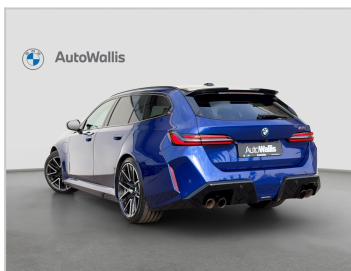

## BMW M5 Touring

VIN: WBS81GV0X0CU82999

SHOWROOM: PRAHA

Aktuální cena

**2 999 000 Kč**

Prodejní cena

**4 100 130 Kč bez DPH**

Odkaz na vůz