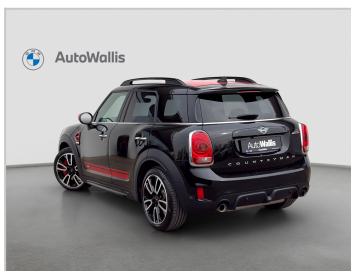

AutoWallis

MINI Countryman John Cooper Works ALL4

VIN: WMWYZ910903L40223

SHOWROOM: PRAHA

Aktuální cena

539 000 Kč

Odkaz na vůz

TECHNICKÉ ÚDAJE

DATUM VÝROBY
9/2019

NAJETÉ KM
92443

DOSTUPNOST
Skladem

PALIVO
Benzín

MODEL
JCW

KAROSÉRIE
Countryman

PŘEVODOVKA
Automatická

OBJEM MOTORU
1 998