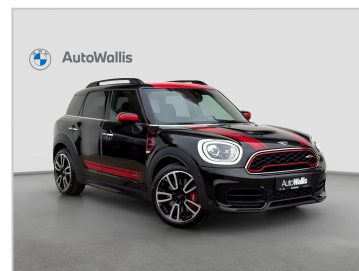

AutoWallis

MINI Countryman John Cooper Works ALL4

VIN: WMWYZ910903L40223

SHOWROOM: PRAHA

Aktuální cena

539 000 Kč

Odkaz na vůz

TECHNICKÉ ÚDAJE

DATUM VÝROBY
9/2019

NAJETÉ KM
92443

DOSTUPNOST
Skladem

PALIVO
Benzín

MODEL
JCW

KAROSÉRIE
Countryman

PŘEVODOVKA
Automatická

OBJEM MOTORU
1 998