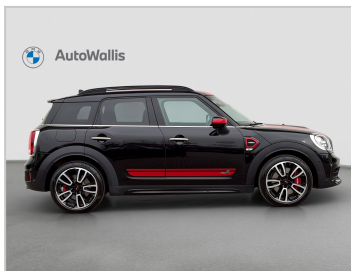

AutoWallis

MINI Countryman John Cooper Works ALL4

VIN: WMWYZ910903L40223

SHOWROOM: PRAHA

Aktuální cena

539 000 Kč

Odkaz na vůz

TECHNICKÉ ÚDAJE

DATUM VÝROBY
9/2019

NAJETÉ KM
92443

DOSTUPNOST
Skladem

PALIVO
Benzín

MODEL
JCW

KAROSÉRIE
Countryman

PŘEVODOVKA
Automatická

OBJEM MOTORU
1 998