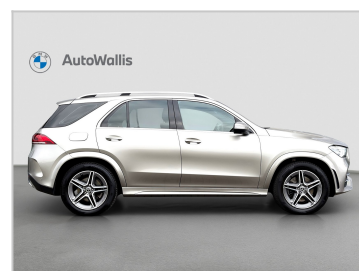

AutoWallis

GLE 350 D 4MATIC

VIN: WDC1671211A057277

SHOWROOM: HRADEC

Aktuální cena

999 000 Kč

Odkaz na vůz

TECHNICKÉ ÚDAJE