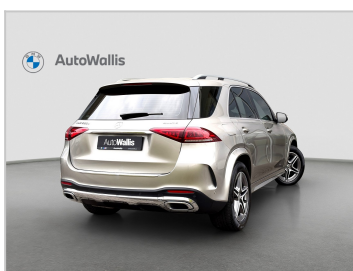

# GLE 350 D 4MATIC

VIN: WDC1671211A057277

SHOWROOM: HRADEC

Aktuální cena

**1 149 000 Kč**

Odkaz na vůz