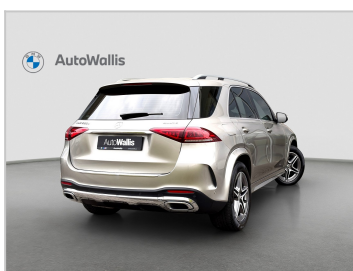

AutoWallis

GLE 350 D 4MATIC

VIN: WDC1671211A057277

SHOWROOM: HRADEC

Aktuální cena

1 149 000 Kč

Odkaz na vůz

TECHNICKÉ ÚDAJE

NAJETÉ KM
107799

DOSTUPNOST
Skladem

VÝBAVA

EXTERIÉR

INTERIÉR