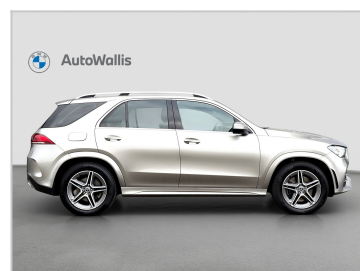

# GLE 350 D 4MATIC

VIN: WDC1671211A057277

SHOWROOM: HRADEC

Aktuální cena

**1 149 000 Kč**

Odkaz na vůz