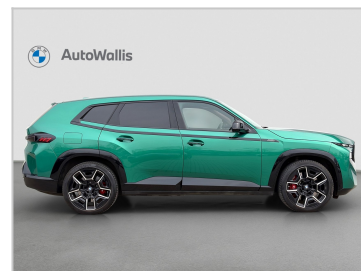

BMW XM 50e

VIN: WBS11CS0109183638

SHOWROOM: PRAHA

Aktuální cena

2 649 000 Kč

Odkaz na vůz

TECHNICKÉ ÚDAJE

NAJETÉ KM
9040

KAROSÉRIE
SAV/SUV

ZRYCHLENÍ Z 0-100 KM
5,1

POČET DVEŘÍ
5

EMISNÍ NORMA
EU6e

KAPACITA BATERIE
25,7

DOSTUPNOST
Skladem

PŘEVODOVKA
Automatická

MAX. RYCHLOST
250

POČET VÁLCŮ/VENTILŮ
6/4

BARVA FILTRACE
Zelená

POHON
eDrive

PALIVO
Plug-in-Hybrid

OBJEM MOTORU
2 998

KOMB. SPOTŘEBA
1,5

TECHNOLOGIE
OPF

SPOTŘEBA ENERGIE
32,2

MODEL
XM

VÝKON
350/476

EMISE CO2
34

HOMOLOGACE
WLTP

ELEKTRICKÝ DOJEZD
83

VÝBAVA

EXTERIÉR

LAK

C4G Isle of Man Green (metalická)

KOLA

02PA Bezpečnostní šrouby kol

02VB Indikace tlaku v pneumatikách

DESIGN EXTERIÉRU

03DN BMW Iconic Glow osvětlený rámeček ledvinek

07M9 M Shadowline černé vysoce lesklé okenní lišty s rozšířeným obsahem

INTERIÉR

DESIGN INTERIÉRU

04UR Ambientní osvětlení

0423 Velurové koberečky