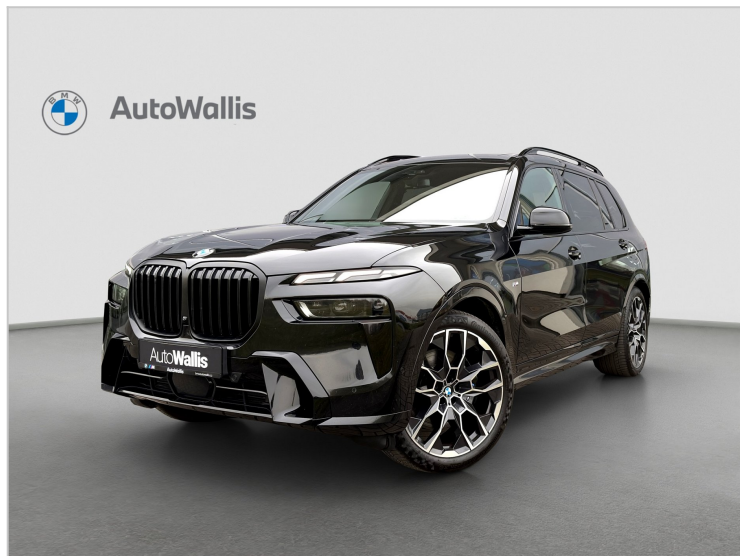

AutoWallis

BMW X7 xDrive40d

VIN: WBA21EN0909T50599

SHOWROOM: HRADEC

Aktuální cena

1 798 000 Kč

Odkaz na vůz

TECHNICKÉ ÚDAJE

DATUM VÝROBY
8/2023

NAJETÉ KM
103559

DOSTUPNOST
Skladem

PALIVO
Nafta

MODEL
X7

KAROSÉRIE
SAV/SUV

PŘEVODOVKA
Automatická

OBJEM MOTORU
2 993