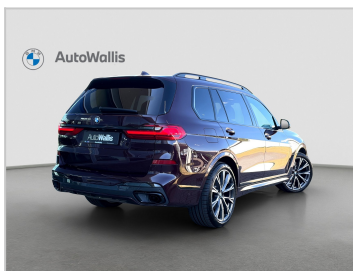

AutoWallis

BMW X7 M50d

VIN: WBACW010809D70943

SHOWROOM: HRADEC

Aktuální cena

1 499 000 Kč

Odkaz na vůz

TECHNICKÉ ÚDAJE