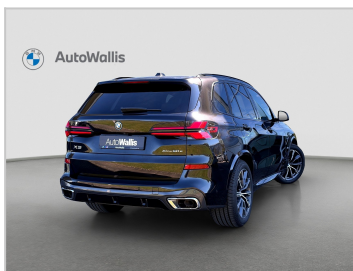

AutoWallis

BMW X5 xDrive50e

VIN: WBA41EU0109081878

SHOWROOM: HRADEC

Aktuální cena

2 295 000 Kč

Prodejní cena

2 860 242 Kč bez DPH