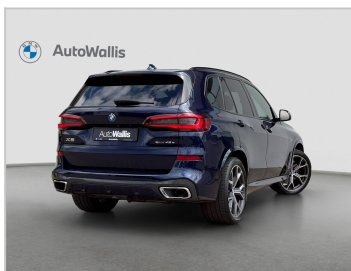

AutoWallis

BMW X5 xDrive45e

VIN: WBATA610909L38940

SHOWROOM: PRAHA

Aktuální cena

1 339 000 Kč

Odkaz na vůz

TECHNICKÉ ÚDAJE