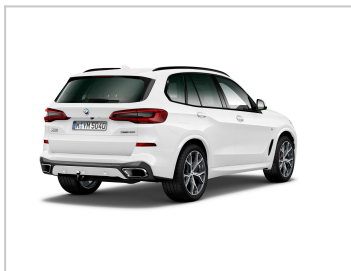

BMW X5 xDrive40i

VIN: WBACR610509R67121

SHOWROOM: HRADEC

Aktuální cena

1 649 000 Kč

Odkaz na vůz

TECHNICKÉ ÚDAJE

DATUM VÝROBY
2/2023

NAJETÉ KM
27960

DOSTUPNOST
Skladem

PALIVO
Benzín

MODEL
X5

KAROSÉRIE
SAV/SUV

PŘEVODOVKA
Automatická

OBJEM MOTORU
2 998

VÝKON
245/333