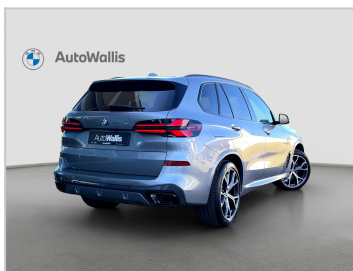

AutoWallis

BMW X5 xDrive40i

VIN: WBA21EU009412117

SHOWROOM: HRADEC

Aktuální cena

2 399 000 Kč

Odkaz na vůz

TECHNICKÉ ÚDAJE