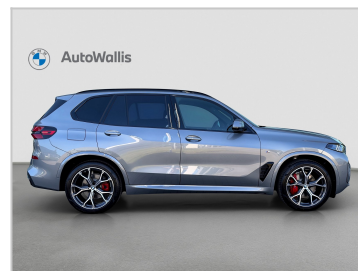

AutoWallis

BMW X5 xDrive40i

VIN: WBA21EU009412117

SHOWROOM: HRADEC

Aktuální cena

2 399 000 Kč

Odkaz na vůz

TECHNICKÉ ÚDAJE

DATUM VÝROBY
3/2026

NAJETÉ KM
9000

DOSTUPNOST
Na cestě

PALIVO
Benzín

MODEL
X5

KAROSÉRIE
SAV/SUV

PŘEVODOVKA
Automatická

OBJEM MOTORU
2 998

VÝKON
280/381

ZRYCHLENÍ Z 0-100 KM
5,4

MAX. RYCHLOST
250

KOMB. SPOTŘEBA
8,5

EMISE CO2
193

POČET DVEŘÍ
5

POČET VÁLCŮ/VENTILŮ
6/4

TECHNOLOGIE
OPF

HOMOLOGACE
WLTP

EMISNÍ NORMA
EU6e

BARVA FILTRACE
Šedá

POHON
xDrive

VÝBAVA