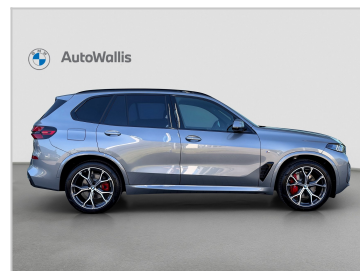

AutoWallis

BMW X5 xDrive40i

VIN: WBA21EU009412117

SHOWROOM: HRADEC

Aktuální cena

2 399 000 Kč

Odkaz na vůz

TECHNICKÉ ÚDAJE

DATUM VÝROBY
3/2026

NAJETÉ KM
9000

DOSTUPNOST
Skladem

PALIVO
Benzín

MODEL
X5

KAROSÉRIE
SAV/SUV

PŘEVODOVKA
Automatická

OBJEM MOTORU
2 998

VÝKON
280/381

ZRYCHLENÍ Z 0-100 KM
5,4

MAX. RYCHLOST
250

KOMB. SPOTŘEBA
8,5

EMISE CO2
193

POČET DVEŘÍ
5

POČET VÁLCŮ/VENTILŮ
6/4

TECHNOLOGIE
OPF

HOMOLOGACE
WLTP

EMISNÍ NORMA
EU6e

BARVA FILTRACE
Šedá

POHON
xDrive

VÝBAVA