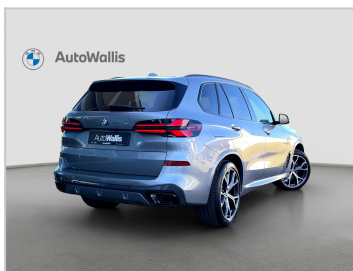

AutoWallis

BMW X5 xDrive40i

VIN: WBA21EU009412117

SHOWROOM: HRADEC

Aktuální cena

2 399 000 Kč

Odkaz na vůz

TECHNICKÉ ÚDAJE

DATUM VÝROBY
3/2026

NAJETÉ KM
9000

DOSTUPNOST
Skladem

PALIVO
Benzín

MODEL
X5

KAROSÉRIE
SAV/SUV

PŘEVODOVKA
Automatická

OBJEM MOTORU
2 998

VÝKON
280/381

ZRYCHLENÍ Z 0-100 KM
5,4

MAX. RYCHLOST
250

KOMB. SPOTŘEBA
8,5

EMISE CO2
193

POČET DVEŘÍ
5

POČET VÁLCŮ/VENTILŮ
6/4

TECHNOLOGIE
OPF

HOMOLOGACE
WLTP

EMISNÍ NORMA
EU6e

BARVA FILTRACE
Šedá

POHON
xDrive

VÝBAVA