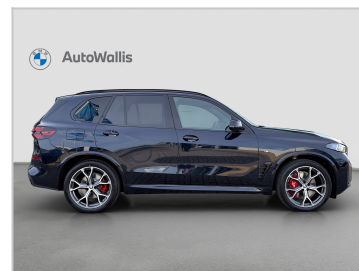

# BMW X5 xDrive40d

VIN: WBA21EV0609416168

SHOWROOM: HRADEC

Aktuální cena

**2 469 000 Kč**

Odkaz na vůz