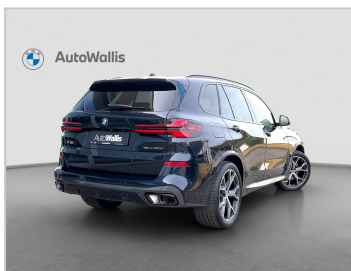

# BMW X5 xDrive40d

VIN: WBA21EV0609416168

SHOWROOM: HRADEC

Aktuální cena

**2 469 000 Kč**

Odkaz na vůz