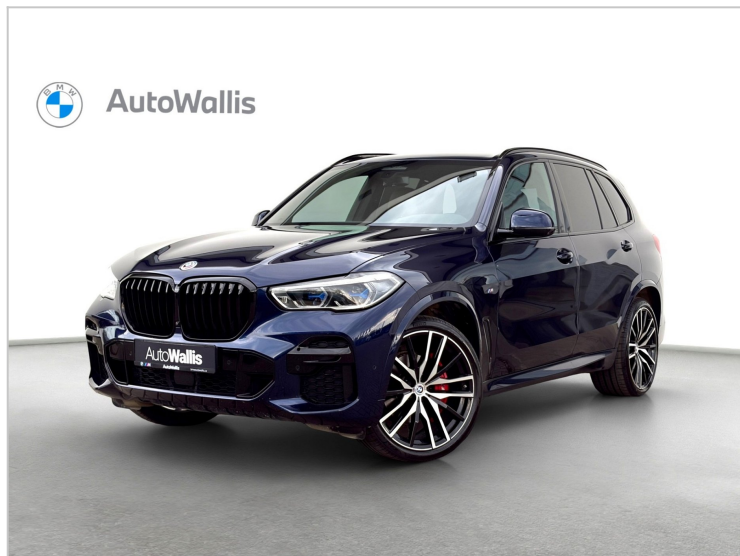

## BMW X5 xDrive30d

VIN: WBAJU810909N26562

SHOWROOM: PRAHA

Aktuální cena

**1 459 000 Kč**

Odkaz na vůz