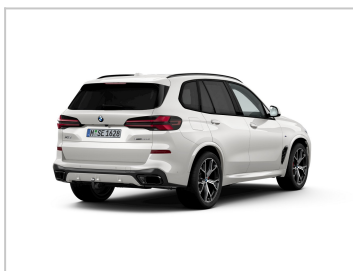

# BMW X5 xDrive30d

VIN: WBA11EV0709461129

SHOWROOM: HRADEC

Aktuální cena

**2 935 000 Kč**

Ceníková cena

3 149 726 Kč bez DPH

Odkaz na vůz