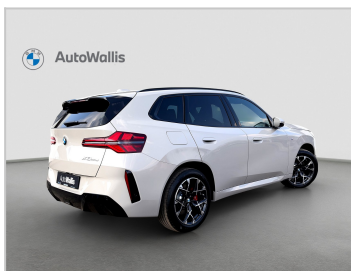

# BMW X3 xDrive20d

VIN: WBA15GR060N366367

SHOWROOM: PRAHA

Aktuální cena

**1 599 000 Kč**

Odkaz na vůz