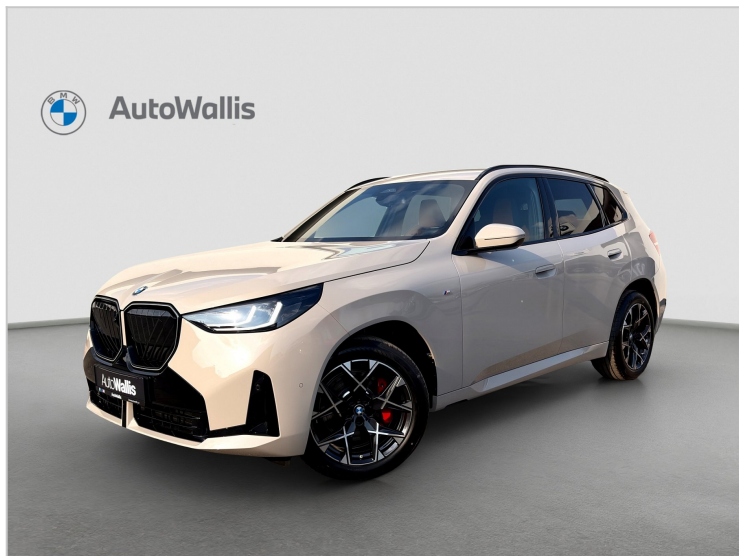

# BMW X3 xDrive20d

VIN: WBA15GR060N366367

SHOWROOM: PRAHA

Aktuální cena

**1 599 000 Kč**

Odkaz na vůz