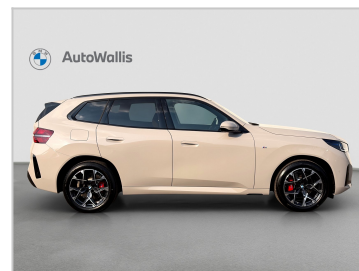

# BMW X3 xDrive20d

VIN: WBA15GR060N366367

SHOWROOM: PRAHA

Aktuální cena

**1 599 000 Kč**

Odkaz na vůz