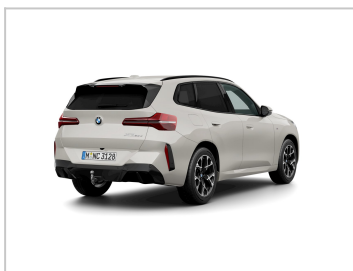

## BMW X3 xDrive20d

VIN: WBA11GR0909441342

SHOWROOM: PARDUBICE

Aktuální cena

**1 815 000 Kč**

Ceníková cena

**1 950 840 Kč bez DPH**

Odkaz na vůz