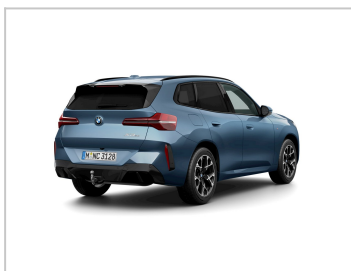

# BMW X3 xDrive20

VIN: WBA31GP0X09456685

SHOWROOM: PRAHA

Aktuální cena

**1 580 000 Kč**

Ceníková cena

1 838 155 Kč bez DPH

Odkaz na vůz