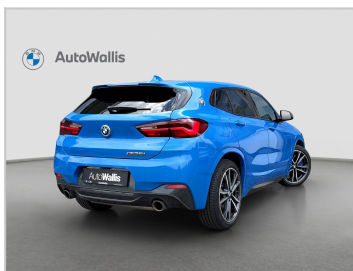

## BMW X2 M35i

VIN: WBAYN110605T59653

SHOWROOM: HRADEC

Aktuální cena