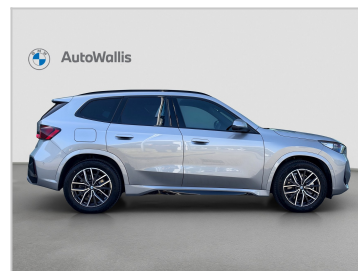

# BMW X1 xDrive30e

VIN: WBA31EF0505543844

SHOWROOM: HRADEC

Aktuální cena

**1 249 000 Kč**

Odkaz na vůz