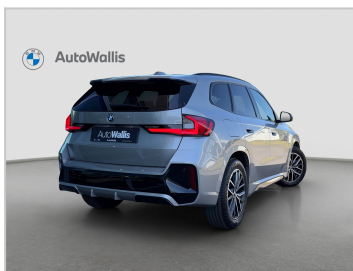

# BMW X1 xDrive30e

VIN: WBA31EF0505543844

SHOWROOM: HRADEC

Aktuální cena

**1 249 000 Kč**

Odkaz na vůz