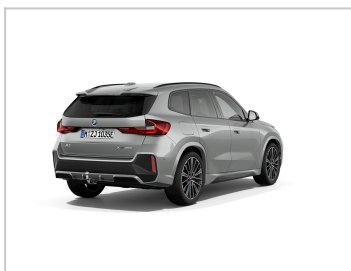

AutoWallis

BMW X1 xDrive25e

VIN: WBA21EF0305604314

SHOWROOM: PRAHA

Aktuální cena

1 392 000 Kč

Ceníková cena

1 719 180 Kč bez DPH

Odkaz na vůz

TECHNICKÉ ÚDAJE

DATUM VÝROBY
2/2026

NAJETÉ KM
0

DOSTUPNOST
Skladem

PALIVO
Plug-in-Hybrid

MODEL
X1

KAROSÉRIE
SAV/SUV

PŘEVODOVKA
Automatická

OBJEM MOTORU
1 499

VÝKON
180/245

ZRYCHLENÍ Z 0-100 KM
6,8

MAX. RYCHLOST
190

KOMB. SPOTŘEBA
0,7

EMISE CO2
16

POČET DVEŘÍ
5

POČET VÁLCŮ/VENTILŮ
3/4

TECHNOLOGIE
OPF

HOMOLOGACE
WLTP

EMISNÍ NORMA
EU6e

BARVA FILTRACE
Stříbrná

SPOTŘEBA ENERGIE
18,2

ELEKTRICKÝ DOJEZD
86

KAPACITA BATERIE
14,2

POHON
eDrive

VÝBAVA