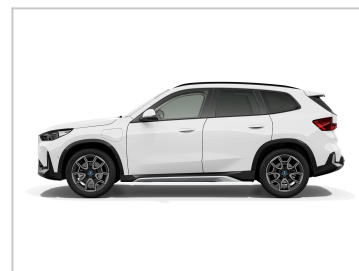

AutoWallis

BMW X1 xDrive25e

VIN: WBA21EF0305319175

SHOWROOM: PRAHA

Aktuální cena

1 152 000 Kč

Ceníková cena

1 459 466 Kč bez DPH

Odkaz na vůz

TECHNICKÉ ÚDAJE

DATUM VÝROBY
4/2025

NAJETÉ KM
6000

DOSTUPNOST
Skladem

PALIVO
Plug-in-Hybrid

MODEL
X1

KAROSÉRIE
SAV/SUV

PŘEVODOVKA
Automatická

OBJEM MOTORU
1 499

VÝKON
180/245

ZRYCHLENÍ Z 0-100 KM
6,8

MAX. RYCHLOST
190

KOMB. SPOTŘEBA
0,7

EMISE CO2
16

POČET DVEŘÍ
5

POČET VÁLCŮ/VENTILŮ
3/4

TECHNOLOGIE
OPF

HOMOLOGACE
WLTP

EMISNÍ NORMA
EU6e

BARVA FILTRACE
Bílá

SPOTŘEBA ENERGIE
18,2

ELEKTRICKÝ DOJEZD
86

KAPACITA BATERIE
14,2

POHON
eDrive

VÝBAVA