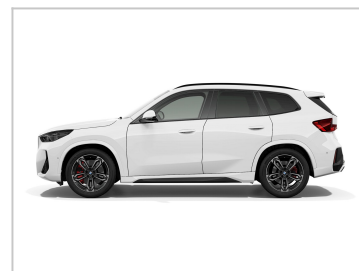

AutoWallis

BMW X1 xDrive20d

VIN: WBA41EG0805757939

SHOWROOM: HRADEC

Aktuální cena

1 470 000 Kč

Ceníková cena

1 578 936 Kč bez DPH