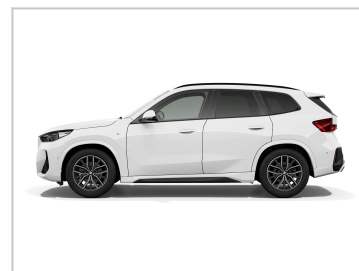

AutoWallis

BMW X1 xDrive20d

VIN: WBA41EG0205541620

SHOWROOM: PRAHA

Aktuální cena

1 233 000 Kč

Ceníková cena

1 486 194 Kč bez DPH

Odkaz na vůz

TECHNICKÉ ÚDAJE

DATUM VÝROBY
12/2025

NAJETÉ KM
0

DOSTUPNOST
Skladem

PALIVO
Nafta

MODEL
X1

KAROSÉRIE
SAV/SUV

PŘEVODOVKA
Automatická

OBJEM MOTORU
1 995

VÝKON
120/163

ZRYCHLENÍ Z 0-100 KM
8,6

MAX. RYCHLOST
210

KOMB. SPOTŘEBA
5,1

EMISE CO2
133

POČET DVEŘÍ
5

POČET VÁLCŮ/VENTILŮ
4/4

TECHNOLOGIE
AdBlue

HOMOLOGACE
WLTP

EMISNÍ NORMA
EU6e

BARVA FILTRACE
Bílá

POHON
xDrive

VÝBAVA

EXTERIÉR

LAK

300 Nemetický lak Alpine White

KOLA

1LX 18 M kola z lehké slitiny Double-spoke 838 M Bicolour
2PA Bezpečnostní šrouby kol
2VD Sada na opravu pneumatik Plus

DESIGN EXTERIÉRU

760 M Shadowline černé vysoce lesklé okenní lišty

INTERIÉR

ČALOUNĚNÍ

KTNL Kombinace M Alcantara / umělá kůže Veganza Black s modrým kontrastním prošíváním
775 M čalounění stropu v barvě antracitu

VNITŘNÍ OBLOŽENÍ

4H2 Hliníkové obložení interiéru Aluminium Hexacube Pale M

DESIGN INTERIÉRU

4NW Palubní deska v provedení Luxury