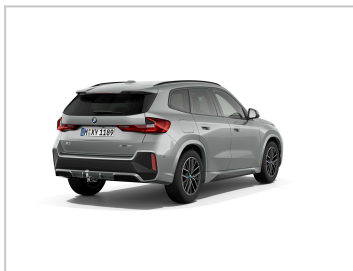

BMW X1 sDrive18i

VIN: WBA11EE0205769252

SHOWROOM: HRADEC

Aktuální cena

1 279 000 Kč

Ceníková cena

1 357 702 Kč bez DPH

Odkaz na vůz