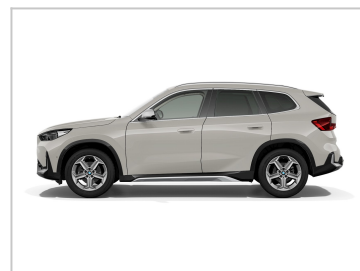

# BMW X1 sDrive18i

VIN: WBA11EE0605683409

SHOWROOM: PARDUBICE

Aktuální cena

**1 201 000 Kč**

Ceníková cena

1 290 752 Kč bez DPH

Odkaz na vůz