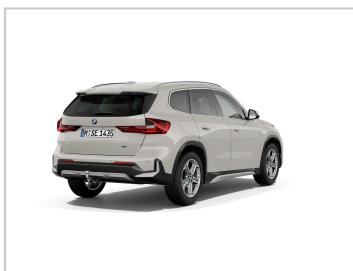

# BMW X1 sDrive18i

VIN: WBA11EE0605683409

SHOWROOM: PARDUBICE

Aktuální cena

**1 201 000 Kč**

Ceníková cena

1 290 752 Kč bez DPH

Odkaz na vůz