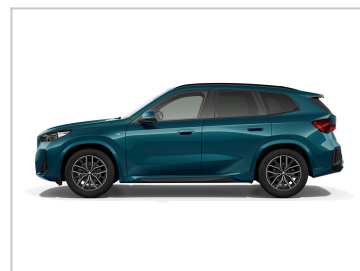

## BMW X1 sDrive18i

VIN: WBA11EE0105317714

SHOWROOM: PARDUBICE

Aktuální cena

**1 087 000 Kč**

Ceníková cena

**1 305 651 Kč bez DPH**

Odkaz na vůz