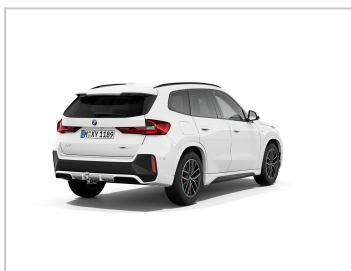

BMW X1 sDrive18d

VIN: WBA11EG0605605063

SHOWROOM: HRADEC

Aktuální cena

1 169 000 Kč

Ceníková cena

1 371 664 Kč bez DPH

Odkaz na vůz