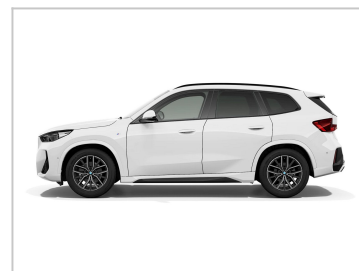

BMW X1 sDrive18d

VIN: WBA11EG0605605063

SHOWROOM: HRADEC

Aktuální cena

1 169 000 Kč

Ceníková cena

1 371 664 Kč bez DPH

Odkaz na vůz