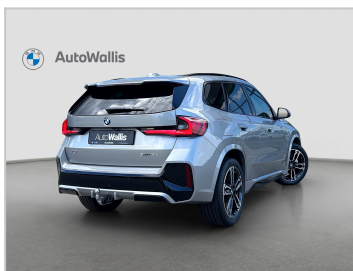

AutoWallis

BMW X1 sDrive18d

VIN: WBA11EG0105596174

SHOWROOM: PARDUBICE

Aktuální cena

1 261 000 Kč

Ceníková cena

1 491 758 Kč bez DPH