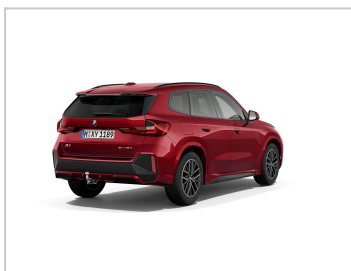

# BMW X1 sDrive18d

VIN: WBA11EG0X05604286

SHOWROOM: PRAHA

Aktuální cena

**1 240 000 Kč**

Ceníková cena

**1 425 588 Kč bez DPH**

Odkaz na vůz