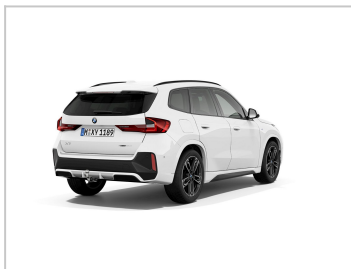

## BMW X1 sDrive18d

VIN: WBA11EG0105574515

SHOWROOM: PRAHA

Aktuální cena

**1 213 000 Kč**

Ceníková cena

**1 498 752 Kč bez DPH**

Odkaz na vůz