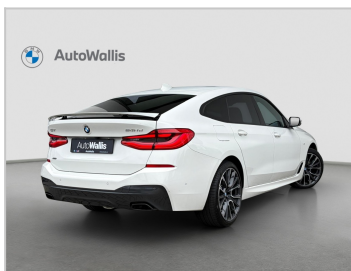

BMW řada 6 | 640d xDrive | Gran Turismo

VIN: WBAJY61030CF67817

SHOWROOM: PRAHA

Aktuální cena

949 000 Kč

Odkaz na vůz

TECHNICKÉ ÚDAJE

DATUM VÝROBY
10/2020

NAJETÉ KM
118701

DOSTUPNOST
Skladem

PALIVO
Nafta

MODEL
6

KAROSÉRIE
Gran Turismo

PŘEVODOVKA
Automatická

OBJEM MOTORU
2 993

VÝKON
250/340