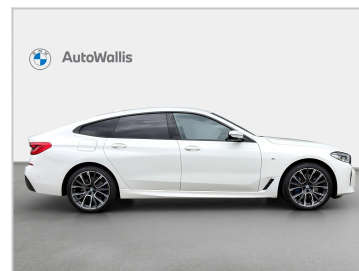

BMW řada 6 | 640d xDrive | Gran Turismo

VIN: WBAJY61030CF67817

SHOWROOM: PRAHA

Aktuální cena

949 000 Kč

Odkaz na vůz

TECHNICKÉ ÚDAJE

DATUM VÝROBY
10/2020