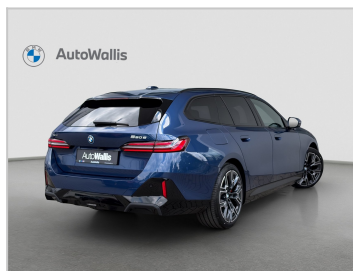

AutoWallis

BMW řada 5 | 550e xDrive Touring

VIN: WBA41GV000CX96065

SHOWROOM: PRAHA

Aktuální cena

1 799 900 Kč

Prodejní cena

2 714 693 Kč bez DPH

Odkaz na vůz

TECHNICKÉ ÚDAJE

DATUM VÝROBY
4/2026

NAJETÉ KM
10000

DOSTUPNOST
Na cestě

PALIVO
Plug-in-Hybrid

MODEL
5

KAROSÉRIE
Touring

PŘEVODOVKA
Automatická

OBJEM MOTORU
2 998

VÝKON
360/489

ZRYCHLENÍ Z 0-100 KM
4,4

MAX. RYCHLOST
250

KOMB. SPOTŘEBA
0,9

EMISE CO2
21

POČET DVEŘÍ
5

POČET VÁLCŮ/VENTILŮ
6

TECHNOLOGIE
OPF

HOMOLOGACE
WLTP

EMISNÍ NORMA
EU6e

BARVA FILTRACE
Modrá

SPOTŘEBA ENERGIE
22,6 kWh/100km

ELEKTRICKÝ DOJEZD
87

POHON
eDrive

VÝBAVA