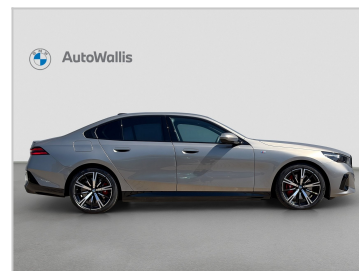

AutoWallis

BMW řada 5 | 550e xDrive

VIN: WBA11FK010CV45900

SHOWROOM: PRAHA

Aktuální cena

1 899 000 Kč

Odkaz na vůz

TECHNICKÉ ÚDAJE

NAJETÉ KM
14220

DOSTUPNOST
Skladem

PALIVO
Plug-in-Hybrid

MODEL
5

KAROSÉRIE
Sedan

PŘEVODOVKA
Automatická

OBJEM MOTORU
2 998

VÝKON
360/489

ZRYCHLENÍ Z 0-100 KM
4,3

MAX. RYCHLOST
250

KOMB. SPOTŘEBA
1

EMISE CO2
23

POČET DVEŘÍ
5

POČET VÁLCŮ/VENTILŮ
6/4

TECHNOLOGIE
OPF

HOMOLOGACE
WLTP

EMISNÍ NORMA
EU6e

BARVA FILTRACE
Šedá

SPOTŘEBA ENERGIE
23,2

ELEKTRICKÝ DOJEZD
až 90

KAPACITA BATERIE
19

VÝKON NA ELEKTRINU
145 / 197

POHON
eDrive

VÝBAVA