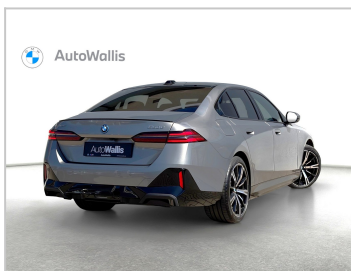

AutoWallis

BMW řada 5 | 550e xDrive

VIN: WBA11FK010CV45900

SHOWROOM: PRAHA

Aktuální cena

1 899 000 Kč

Odkaz na vůz

TECHNICKÉ ÚDAJE