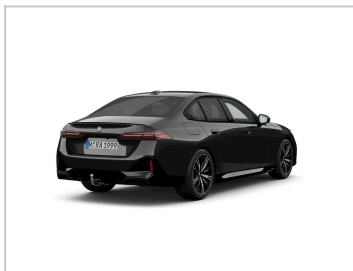

BMW řada 5 | 520d xDrive

VIN: WBA21FL040CX57032

SHOWROOM: PRAHA

Aktuální cena

2 031 000 Kč

Ceníková cena

2 232 758 Kč bez DPH

Odkaz na vůz

TECHNICKÉ ÚDAJE

DATUM VÝROBY
2/2026

NAJETÉ KM
0

DOSTUPNOST
Skladem

PALIVO
Nafta

MODEL
5

KAROSÉRIE
Sedan

PŘEVODOVKA
Automatická