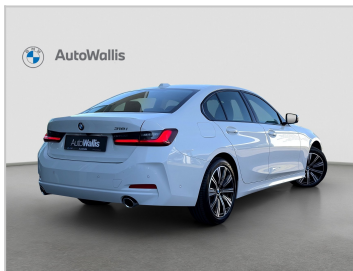

AutoWallis

BMW řada 3 | 318i

VIN: WBA28FF0908F80037

SHOWROOM: HRADEC

Aktuální cena

929 000 Kč

Prodejní cena

1 227 806 Kč bez DPH