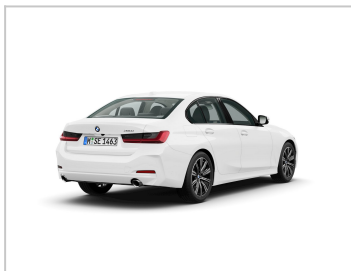

AutoWallis

BMW řada 3 | 318i

VIN: WBA28FF0908F80037

SHOWROOM: PRAHA

Aktuální cena

969 000 Kč

Ceníková cena

1 227 806 Kč bez DPH