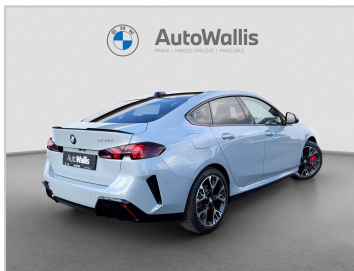

# BMW řada 2 | 220d Gran Coupe

VIN: WBA21GH0407S02640

SHOWROOM: HRADEC

Aktuální cena

**1 099 000 Kč**

Odkaz na vůz