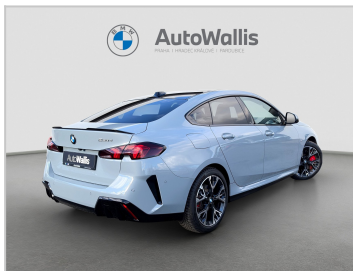

# BMW řada 2 | 220d Gran Coupe

VIN: WBA21GH0407S02640

SHOWROOM: HRADEC

Aktuální cena

**1 099 000 Kč**

Odkaz na vůz