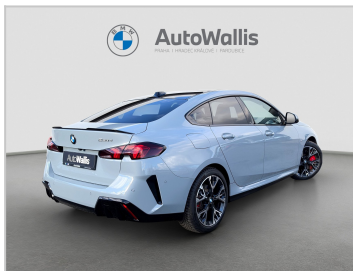

AutoWallis

BMW řada 2 | 220d Gran Coupe

VIN: WBA21GH0407S02640

SHOWROOM: HRADEC

Aktuální cena

1 099 000 Kč

Odkaz na vůz

TECHNICKÉ ÚDAJE

DATUM VÝROBY
11/2024

NAJETÉ KM
19279

DOSTUPNOST
Skladem

PALIVO
Nafta

MODEL
2

KAROSÉRIE
Gran Coupé

PŘEVODOVKA
Automatická

OBJEM MOTORU
1 995