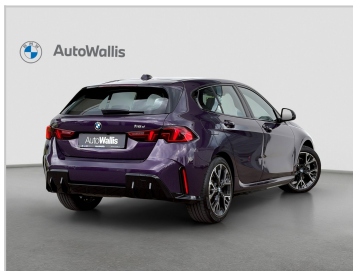

AutoWallis

BMW řada 1 | 118d

VIN: WBA11GF007U12313

SHOWROOM: PRAHA

Aktuální cena

799 000 Kč

Prodejní cena

1 050 486 Kč bez DPH