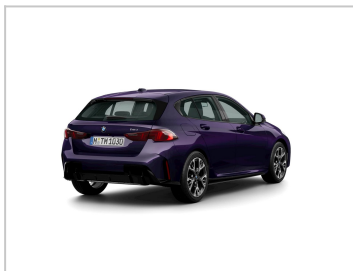

BMW řada 1 | 118d

VIN: WBA11GF007U12313

SHOWROOM: PRAHA

Aktuální cena

799 000 Kč

Prodejní cena

1 050 486 Kč bez DPH

Odkaz na vůz

TECHNICKÉ ÚDAJE

DATUM VÝROBY
8/2025

NAJETÉ KM
17000

DOSTUPNOST
Skladem

PALIVO
Nafta

MODEL
1

KAROSÉRIE
Hatchback

PŘEVODOVKA
Automatická