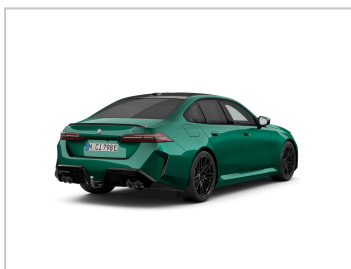

BMW M5 Sedan

VIN: WBS81FK080CY26568

SHOWROOM: PRAHA

Aktuální cena

3 950 000 Kč

Ceníková cena

4 161 828 Kč bez DPH

Odkaz na vůz