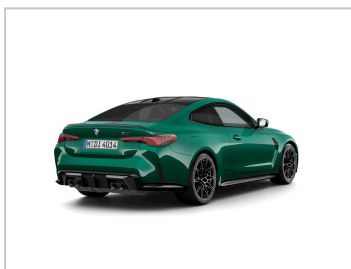

BMW M4 Competition

VIN: WBS31HK040CX92926

SHOWROOM: PRAHA

Aktuální cena

2 825 000 Kč

Ceníková cena

3 324 238 Kč bez DPH

Odkaz na vůz