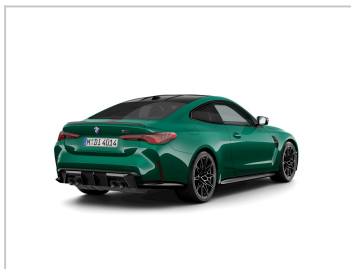

BMW M4 Competition

VIN: WBS31HK040CX92926

SHOWROOM: PRAHA

Aktuální cena

2 958 000 Kč

Ceníková cena

3 324 238 Kč bez DPH

Odkaz na vůz