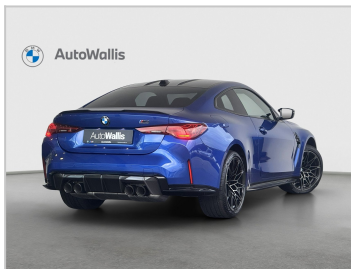

BMW M4 Competition

VIN: WBS31HK080CW92103

SHOWROOM: PRAHA

Aktuální cena

2 479 000 Kč

Ceníková cena

3 178 534 Kč bez DPH

Odkaz na vůz

TECHNICKÉ ÚDAJE

DATUM VÝROBY
11/2025

NAJETÉ KM
4000

DOSTUPNOST
Skladem

PALIVO
Benzín

MODEL
M4

KAROSÉRIE
Coupé

PŘEVODOVKA
Automatická

OBJEM MOTORU
2 993

VÝKON
390/530

ZRYCHLENÍ Z 0-100 KM
3,5

MAX. RYCHLOST
250

KOMB. SPOTŘEBA
10

EMISE CO2
228

POČET DVEŘÍ
3

POČET VÁLCŮ/VENTILŮ
6/4

TECHNOLOGIE
OPF

HOMOLOGACE
WLTP

EMISNÍ NORMA
EU6e

BARVA FILTRACE
Modrá

POHON
Zadní pohon kol

VÝBAVA

EXTERIÉR

LAK

C31 Metalický lak M Portimao Blue
453 Night Blue metallic

KOLA

1T8 19-20 M kola z lehké slitiny Double-spoke 826 M Bicolour
2PA Bezpečnostní šrouby kol
2VC Sada na opravu pneumatik

DESIGN EXTERIÉRU

760 M Shadowline černé vysoce lesklé okenní lišty
7M9 M Shadowline černé vysoce lesklé okenní lišty s rozšířeným obsahem

INTERIÉR

ČALOUNĚNÍ

775 M čalounění stropu v barvě antracitu
X3SW Plná kůže Merino

VNITŘNÍ OBLOŽENÍ

4MC Prvky obložení interiéru "Carbon Fibre"

DESIGN INTERIÉRU

4U0 Galvanická povrchová úprava pro ovládací prvky