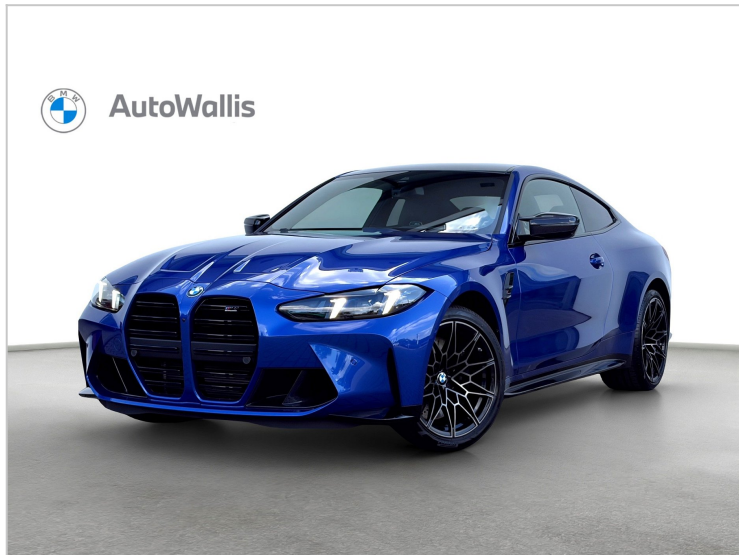

BMW M4 Competition

VIN: WBS31HK080CW92103

SHOWROOM: PRAHA

Aktuální cena

2 479 000 Kč

Ceníková cena

3 178 534 Kč bez DPH

Odkaz na vůz

TECHNICKÉ ÚDAJE

DATUM VÝROBY
11/2025

NAJETÉ KM
4000

DOSTUPNOST
Skladem

PALIVO
Benzín

MODEL
M4

KAROSÉRIE
Coupé

PŘEVODOVKA
Automatická

OBJEM MOTORU
2 993

VÝKON
390/530

ZRYCHLENÍ Z 0-100 KM
3,5

MAX. RYCHLOST
250

KOMB. SPOTŘEBA
10

EMISE CO2
228

POČET DVEŘÍ
3

POČET VÁLCŮ/VENTILŮ
6/4

TECHNOLOGIE
OPF

HOMOLOGACE
WLTP

EMISNÍ NORMA
EU6e

BARVA FILTRACE
Modrá

POHON
Zadní pohon kol

VÝBAVA

EXTERIÉR

LAK

C31 Metalický lak M Portimao Blue
453 Night Blue metallic

KOLA

1T8 19-20 M kola z lehké slitiny Double-spoke 826 M Bicolour
2PA Bezpečnostní šrouby kol
2VC Sada na opravu pneumatik

DESIGN EXTERIÉRU

760 M Shadowline černé vysoce lesklé okenní lišty
7M9 M Shadowline černé vysoce lesklé okenní lišty s rozšířeným obsahem

INTERIÉR

ČALOUNĚNÍ

775 M čalounění stropu v barvě antracitu
X3SW Plná kůže Merino

VNITŘNÍ OBLOŽENÍ

4MC Prvky obložení interiéru "Carbon Fibre"

DESIGN INTERIÉRU

4U0 Galvanická povrchová úprava pro ovládací prvky