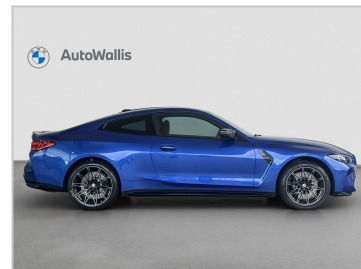

BMW M4 Competition

VIN: WBS31HK080CW92103

SHOWROOM: PRAHA

Aktuální cena

2 479 000 Kč

Ceníková cena

3 178 534 Kč bez DPH

Odkaz na vůz

TECHNICKÉ ÚDAJE

DATUM VÝROBY
11/2025

NAJETÉ KM
4000

DOSTUPNOST
Skladem

PALIVO
Benzín

MODEL
M4

KAROSÉRIE
Coupé

PŘEVODOVKA
Automatická

OBJEM MOTORU
2 993

VÝKON
390/530

ZRYCHLENÍ Z 0-100 KM
3,5

MAX. RYCHLOST
250

KOMB. SPOTŘEBA
10

EMISE CO2
228

POČET DVEŘÍ
3

POČET VÁLCŮ/VENTILŮ
6/4

TECHNOLOGIE
OPF

HOMOLOGACE
WLTP

EMISNÍ NORMA
EU6e

BARVA FILTRACE
Modrá

POHON
Zadní pohon kol

VÝBAVA

EXTERIÉR

LAK

C31 Metalický lak M Portimao Blue
453 Night Blue metallic

KOLA

1T8 19-20 M kola z lehké slitiny Double-spoke 826 M Bicolour
2PA Bezpečnostní šrouby kol
2VC Sada na opravu pneumatik

DESIGN EXTERIÉRU

760 M Shadowline černé vysoce lesklé okenní lišty
7M9 M Shadowline černé vysoce lesklé okenní lišty s rozšířeným obsahem

INTERIÉR

ČALOUNĚNÍ

775 M čalounění stropu v barvě antracitu
X3SW Plná kůže Merino

VNITŘNÍ OBLOŽENÍ

4MC Prvky obložení interiéru "Carbon Fibre"

DESIGN INTERIÉRU

4U0 Galvanická povrchová úprava pro ovládací prvky