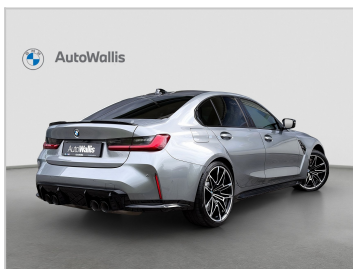

AutoWallis

BMW M3 Competition

VIN: WBS31AY0X0FM05907

SHOWROOM: HRADEC

Aktuální cena

1 650 000 Kč

Odkaz na vůz

TECHNICKÉ ÚDAJE

EMISNÍ NORMA
EU6d

BARVA FILTRACE
Šedá

POHON
Zadní pohon kol

VÝBAVA

EXTERIÉR

LAK

C4W Metalický lak Skyscraper Grey
453 Night Blue metallic

KOLA