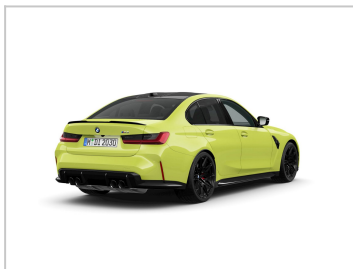

BMW M3

VIN: WBS11HJ000FW44098

SHOWROOM: PRAHA

Aktuální cena

2 446 000 Kč

Ceníková cena

2 878 624 Kč bez DPH

Odkaz na vůz