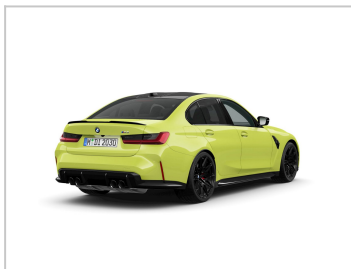

BMW M3

VIN: WBS11HJ000FW44098

SHOWROOM: PRAHA

Aktuální cena

2 498 752 Kč

Ceníková cena

2 878 624 Kč bez DPH

Odkaz na vůz