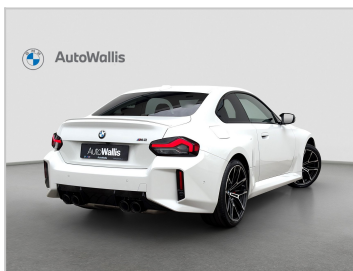

BMW M2 Coupe

VIN: WBS21DM080G24648

SHOWROOM: PRAHA

Aktuální cena

1 799 000 Kč

Odkaz na vůz

TECHNICKÉ ÚDAJE

DATUM VÝROBY
1/2026