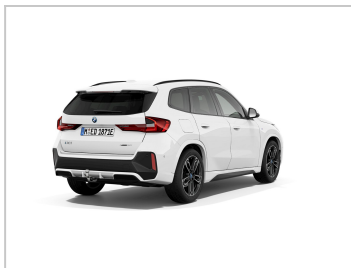

BMW iX1 xDrive30

VIN: WBY61EF0405314831

SHOWROOM: PRAHA

Aktuální cena

1 239 000 Kč

Prodejní cena

1 630 538 Kč bez DPH

Odkaz na vůz

TECHNICKÉ ÚDAJE

DATUM VÝROBY
4/2025

NAJETÉ KM
17608

DOSTUPNOST
Skladem

PALIVO
Elektřina

MODEL
iX1

KAROSÉRIE
SAV/SUV

PŘEVODOVKA
Automatická