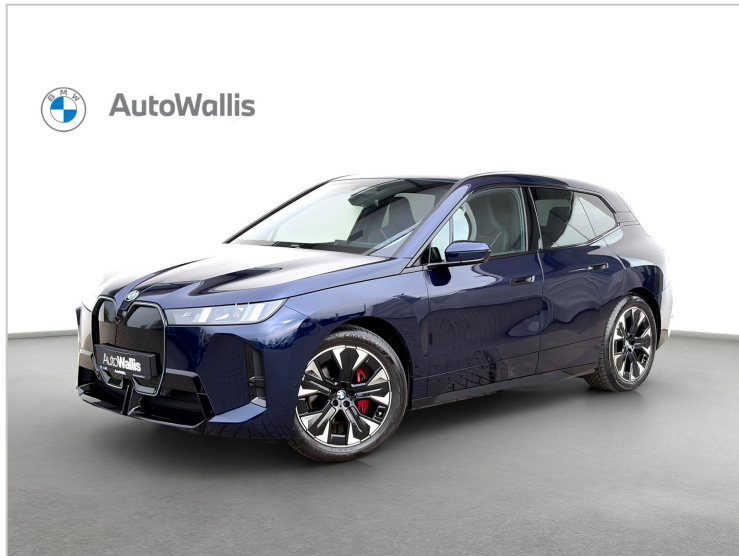

BMW iX xDrive60

VIN: WBY51CF030CV19312

SHOWROOM: PRAHA

Aktuální cena

2 099 000 Kč

Odkaz na vůz

TECHNICKÉ ÚDAJE

NAJETÉ KM
20085

KAROSÉRIE
SAV/SUV

ZRYCHLENÍ Z 0-100 KM
4,6

POČET DVEŘÍ
5

ELEKTRICKÝ DOJEZD
až 653

DOSTUPNOST
Skladem

PŘEVODOVKA
Automatická

MAX. RYCHLOST
200

POČET VÁLCŮ/VENTILŮ
Elektromotor