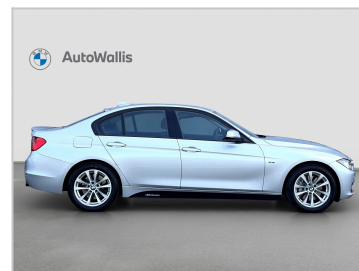

AutoWallis

BMW 335i Sedan

VIN: WBA3A91010FX59389

SHOWROOM: HRADEC

Aktuální cena

429 000 Kč

Odkaz na vůz

TECHNICKÉ ÚDAJE