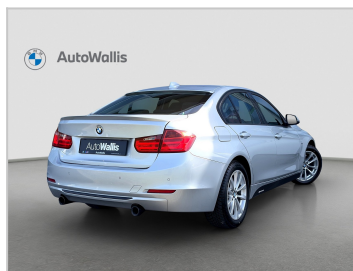

AutoWallis

BMW 335i Sedan

VIN: WBA3A91010FX59389

SHOWROOM: HRADEC

Aktuální cena

429 000 Kč

Odkaz na vůz

TECHNICKÉ ÚDAJE